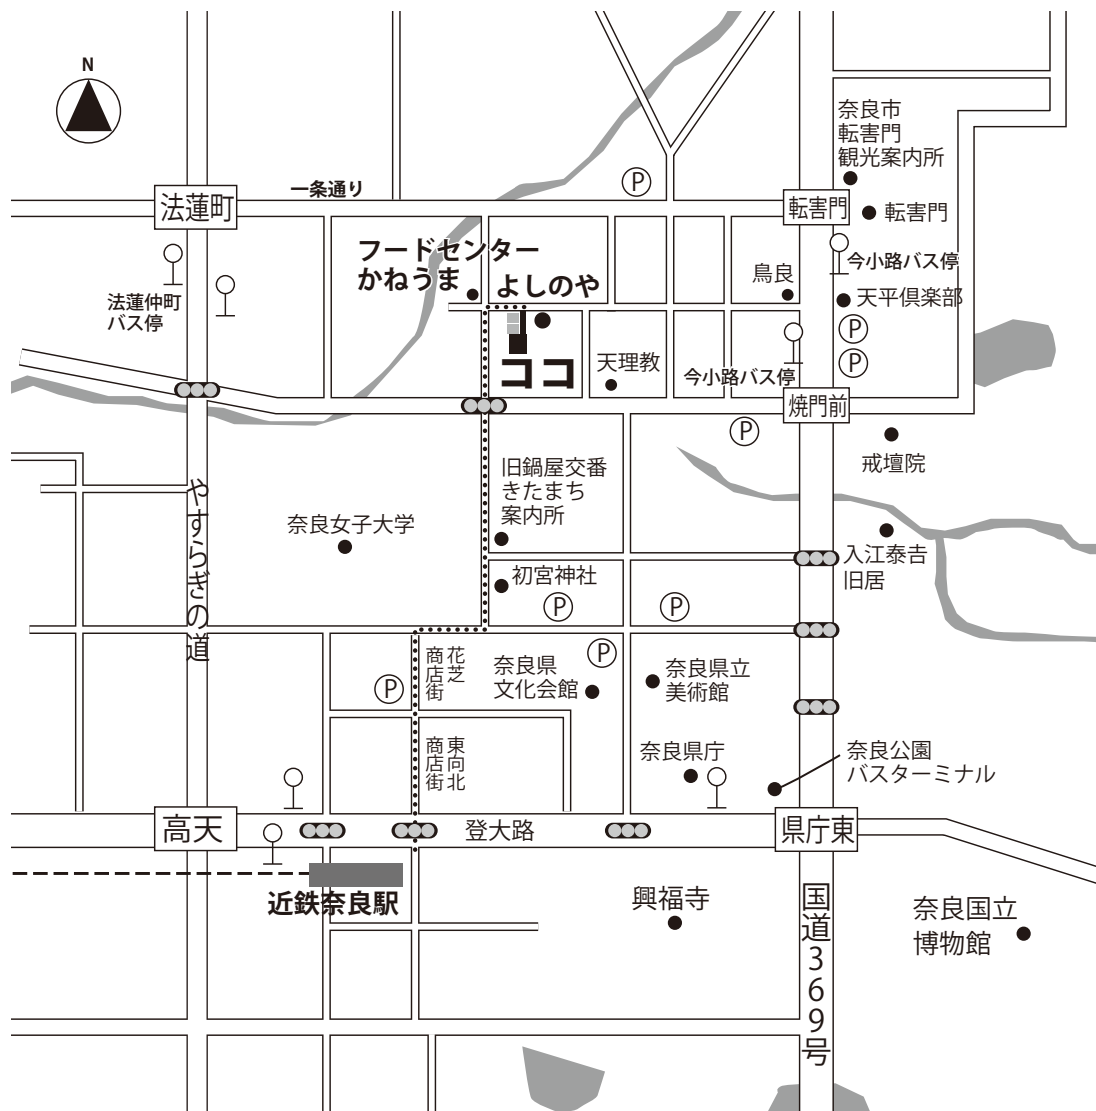

踏花舎 / 俳句結社「寧楽」
NPO 法人 文化創造アルカ

..... 徒歩のルート

- 近鉄奈良駅から徒歩 15 分程度。
- 近鉄奈良駅から東向北商店街を奈良女子大学方面へ、奈良女前の道路をさらに北へ。信号を渡り、フードセンターかねうま前を右折、「よしのや」さんの手前の路地の一番奥です。
- コインパーキングは、国道 369 号交差点「転害門」から「焼門前」の間の東側に数箇所、一条通などにあります。