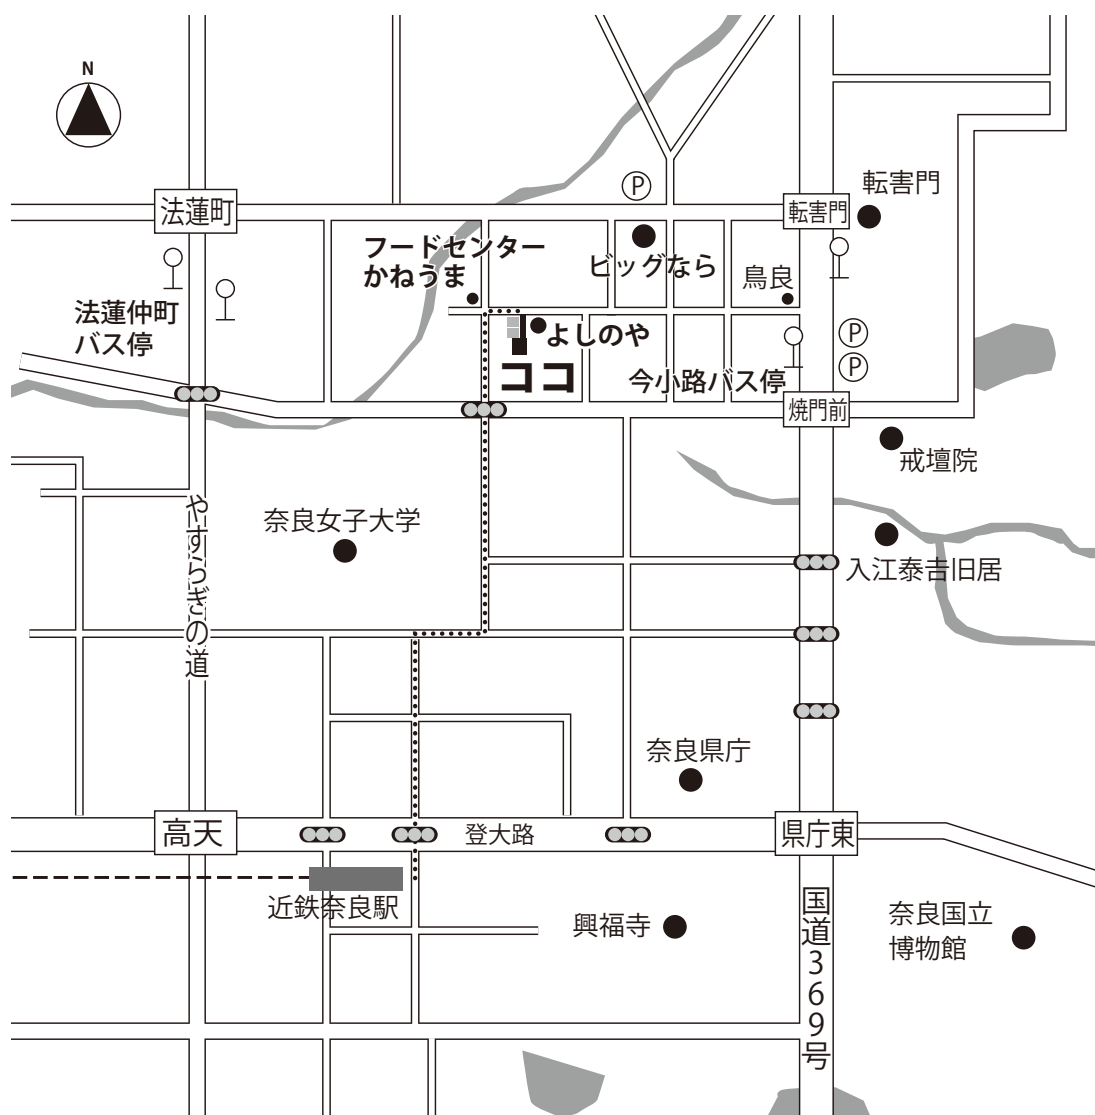

## NPO 法人 文化創造アルカ事務所のご案内

- 近鉄奈良駅から徒歩 15 分程度。
- 近鉄奈良駅から東向北商店街を奈良女子大学方面へ、奈良女前の道路をさらに北へ。信号を渡り、フードセンターかねうま前を東へ、「よしのや」さんの手前の路地の一番奥です。
- コインパーキングは、国道 369 号交差点「転害門」から「焼門前」の間の東側に数箇所、一条通「ビッグなら」前などにあります。
- バスの場合は、近鉄奈良駅から奈良交通バス「青山住宅行き」で約 5 分。バス停「今小路 (いまこうじ)」下車。西へ徒歩約 10 分。または、「鴻ノ池」方面行きのバスでバス停「法蓮仲町」下車。東へ約 11 分。