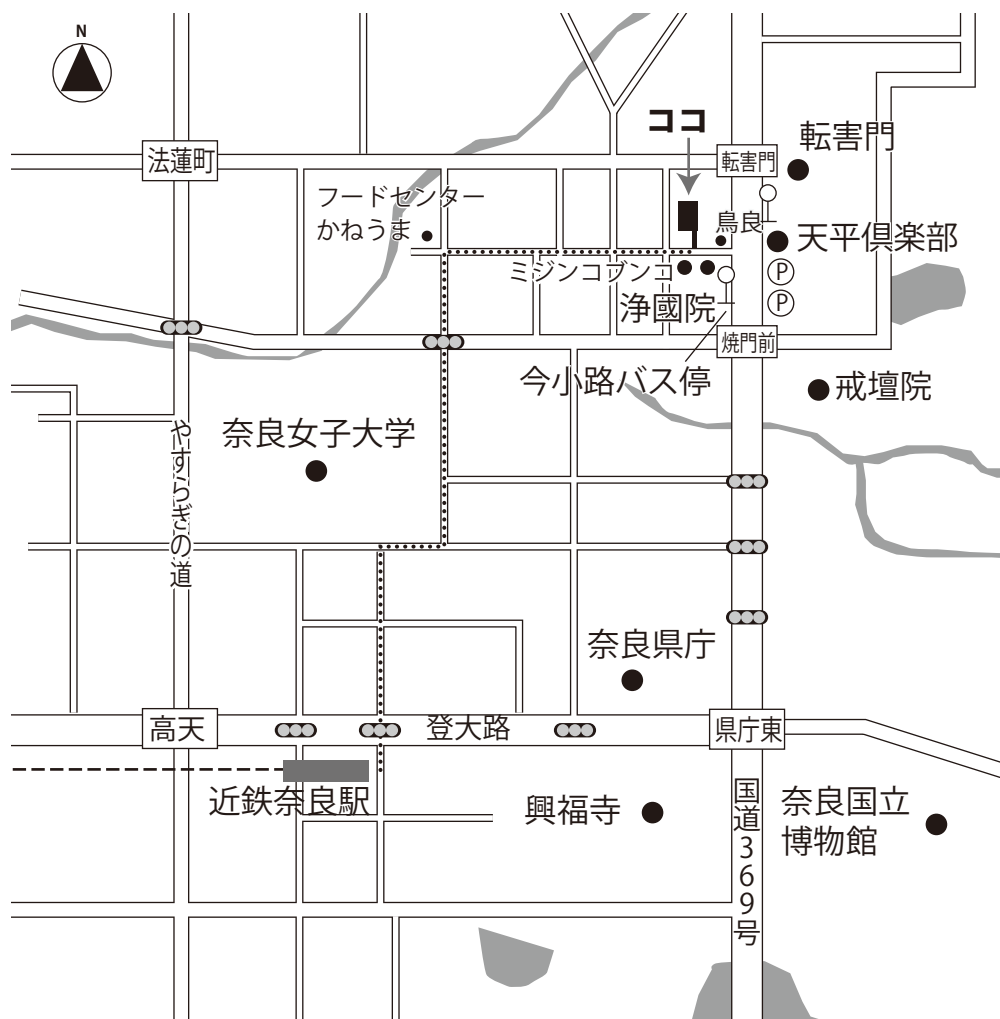

文化創造アルカ（レンタルスペースいぶきの間）のご案内

こちらの路地からお入りください

- 浄國院ななめ西前の駐車場横の路地の奥です。
- 交差点「転害門」から「焼門前」の間の東側にコインパーキングがあります。
- バスの場合は、近鉄奈良駅から奈良交通バス「青山住宅行き」で約5分。バス停「今小路（いまこうじ）」で降りる。徒歩約3分。
- 徒歩の場合は、近鉄奈良駅から東向北商店街を奈良女子大学方面へ、奈良女前の道路をさらに北へ。信号を渡り、フードセンターかねうま前を東へ直進。駅から約15分。