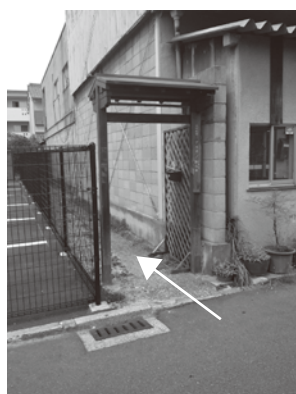

文化創造アルカ（レンタルスペースいぶきの間）のご案内

こちらの路地からお入りください

- 浄國院ななめ西前の駐車場横の路地の奥です。
- 交差点「転害門」から「焼門前」の間の東側にコインパーキングがあります。
- バスの場合は、近鉄奈良駅から奈良交通バス「青山住宅行き」で約5分。バス停「今小路（いまこうじ）」で降りる。徒歩約3分。
- 徒歩の場合は、近鉄奈良駅から東向北商店街を奈良女子大学方面へ、奈良女前の道路をさらに北へ。信号を渡り、フードセンターかねうま前を東へ直進。駅から約15分。